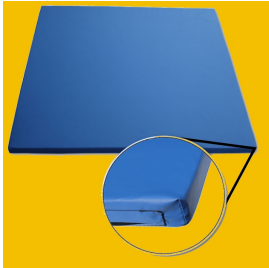

Mata sportowa PLAWIL 100x100x4cm

Model : -

Mata sportowa PLAWIL 100x100x4cm

Producent : -

MATA SPORTOWA PLAWIL o wymiarach 100x100x4cm w całości szyte (nie klejone)

Maty tatami zastosowane jako podłoże w salach treningowych sztuk walki zapewniającą bezpieczeństwo ćwiczących. Idealna do Judo, Zapasów, MMA, BJJ oraz wszystkich sportów walki gdzie występują rzuty oraz walka w parterze. Tatami to produkt najwyższej jakości w całości szyty (nie klejony). Schemat szycia w naszych matach zapewnia że wszystkie szwy znajdują się tylko na spodzie maty (na dolnej krawędzi maty). Dzięki zastosowaniu techniki zszywania nie ma obawy że mata się rozklei (podczas użytkowania lub magazynowania), daje to również możliwość wymiany pokrowca na nowy(nie ma takiej możliwości w sprzedawanych matach sportowych które są klejone)

Dostępne w naszej ofercie maty 1m x 1m x 4cm oraz produkowane przez nas maty o wymiarach 2m x 1m x 4cm, pozwalają stworzyć pełnowartościowe pole walki niemal w każdej sali treningowej.

Wykonane są z pianki poliuretanowej pokrytej bardzo wytrzymałym materiałem wykorzystywanym głównie do produkcji plandek, powłok i namiotów wojskowy PLAWIL. Wypełnienie stanowi pianka poliuretanowa wtórnie spieniana o gramaturze do wyboru: